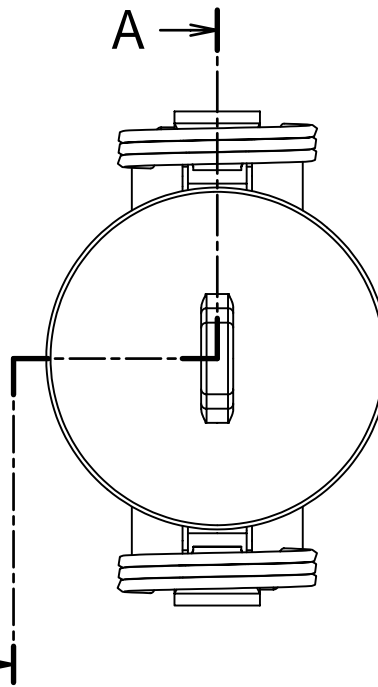

Item No.		75-DC	100-DC	125-DC	150-DC	200-DC	250-DC	300-DC	400-DC
Size	mm	20	25	32	40	50	65	80	100
	inches	3/4	1	1 1/4	1 1/2	2	2 1/2	3	4
A		116	136	183	191	201	213	266	294
B		54	61	85	92	102	114	138	166
∅C		32.4	37.2	46	54	63.8	76.5	92.2	120.2
H		32	39	46	46	53	56	57	61
L		44	52	62	65	75	78	82	89
Weight(kg)		0.19	0.28	0.57	0.58	0.79	1.12	1.41	2.27

Units:mm

Section A-A

6	セーフティピン	SUS304	2	
5	リング	SUS304	2	
4	ガスケット	NBR	1	
3	カムアーム	SCS16A	2	
2	ピン	SUS304	2	
1	ボディ	SCS14A	1	
ITEM	PART NAME	MATERIAL	Q'TY	REMARKS

Nominal Dia	
Fluid.	
Press.	
Temp.	
Drawing History	

CUSTOMER			
DATE	SCALE	DRAW	APPR
Sep.3'18	none	ToMo	
DWG No.		3	
MAX-DC-04SS-83			

TITLE

MAX-LOK
MAX-DC
ダストキャップ

 FULLNESS JAPAN
CORPORATION.