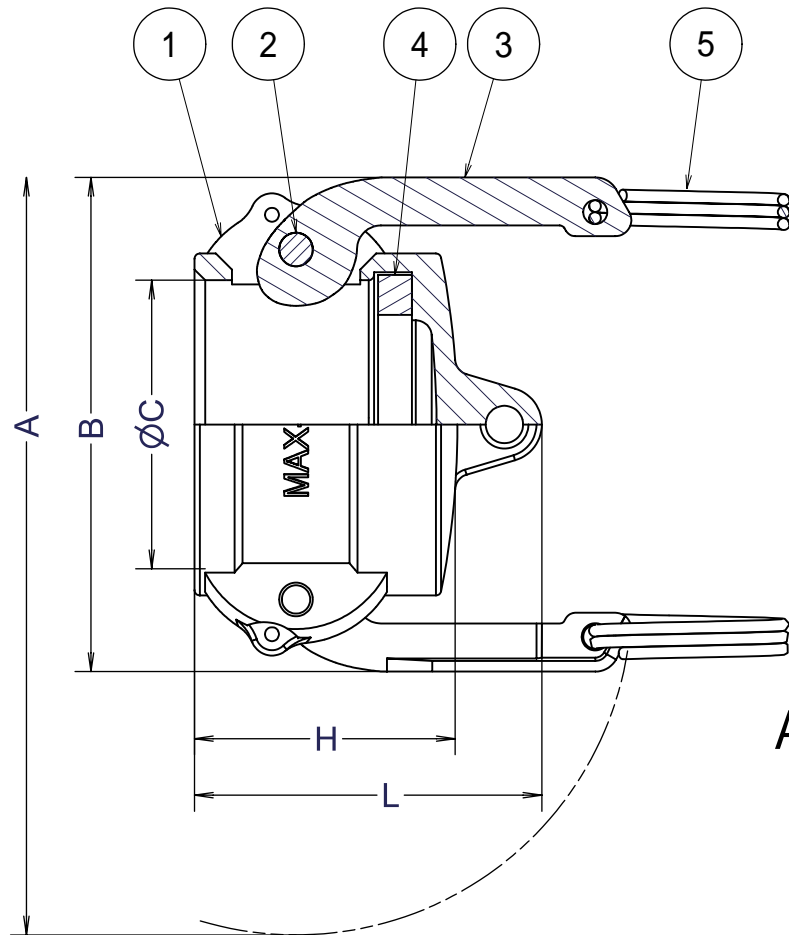

Item No.		75-DC	100-DC	125-DC	150-DC	200-DC	250-DC	300-DC	400-DC
Size	mm	20	25	32	40	50	65	80	100
	inches	3/4	1	1 1/4	1 1/2	2	2 1/2	3	4
A		116	136	183	191	201	213	266	294
B		54	61	85	92	102	114	138	166
∅C		32.4	37.2	46	54	63.8	76.5	92.2	120.2
H		32	39	46	46	53	56	57	61
L		44	52	62	65	75	78	82	89
Weight(kg)		0.19	0.28	0.57	0.58	0.79	1.12	1.41	2.27

Units:mm

Section A-A

6	セーフティピン	SUS304	2	
5	リング	SUS304	2	
4	ガスケット	NBR	1	
3	カムアーム	SCS16A	2	
2	ピン	SUS304	2	
1	ボディ	SCS14A	1	
ITEM	PART NAME	MATERIAL	Q'TY	REMARKS

Nominal Dia	
Fluid.	
Press.	
Temp.	
Drawing History	

CUSTOMER			
DATE	SCALE	DRAW	APPR
Sep.3'18	none	ToMo	
DWG No.		3	
MAX-DC-04SS-83			

TITLE

MAX-LOK
MAX-DC
ダストキャップ

 FULLNESS JAPAN
CORPORATION.