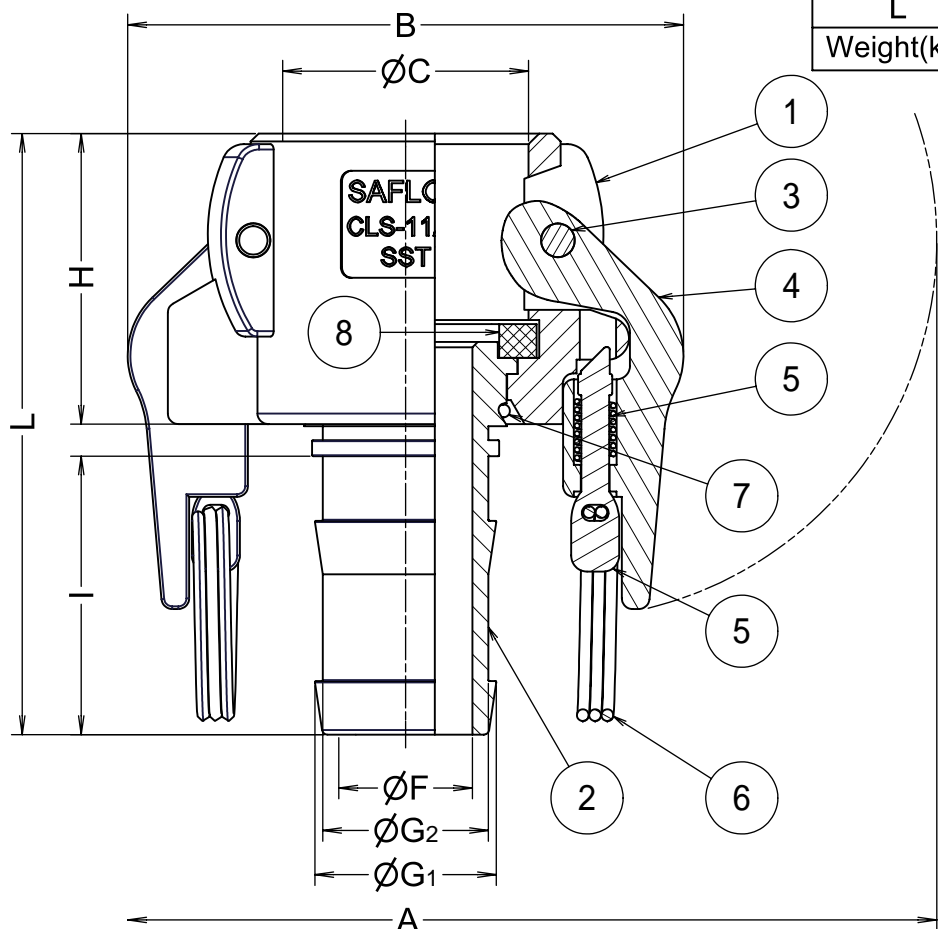

Item No.	CLS-3/4	CLS-1	CLS-1 1/4	CLS-1 1/2	CLS-2	CLS-2 1/2	CLS-3	CLS-4	
Size	mm	20	25	32	40	50	65	80	100
	inches	3/4	1	1 1/4	1 1/2	2	2 1/2	3	4
A	167	178	197	205	214	226	252	280	
B	83	91	105	113	122	134	154	182	
ØC	32.7	37.5	46	54	64	77	92.7	121.5	
ØF	14	20	25	32	42	56.5	67	89.5	
ØG <sub>1</sub>	21.6	27.4	34	40.7	53	67	78.7	104	
ØG <sub>2</sub>	18.5	25	31.2	37.4	50	63	75	100	
H	42	48	54	55	60	64	64	68	
I	46	53	52	68	80	75	95	102	
L	92	106	112	129	149	145	168	178	
Weight(kg)	0.48	0.62	0.93	1.03	1.35	1.6	2.47	4.27	

Units:mm

Section J-J

9	スプリング	SUS316	2	
8	ガスケット	NBR	1	
7	ストッパーリング	SUS316	1	
6	プル・リング	SUS316	2	
5	セーフティロッド	SUS316	2	
4	カムアーム	SCS14A	2	
3	ピン	SUS316	2	
2	ルーズシャंक	SCS14A	1	
1	ボディ	SCS14A	1	
ITEM	PART NAME	MATERIAL	Q'TY	REMARKS
CUSTOMER		TITLE		
		SAFLOK Coupler		
		SAF-CLS ルーズシャंक型		
DATE	SCALE	DRAW	APPR	
May.8'08	none	ToMo		
DWG No.			3	
SAF-CLS-04SS-02			FULLNESS JAPAN CORPORATION.	