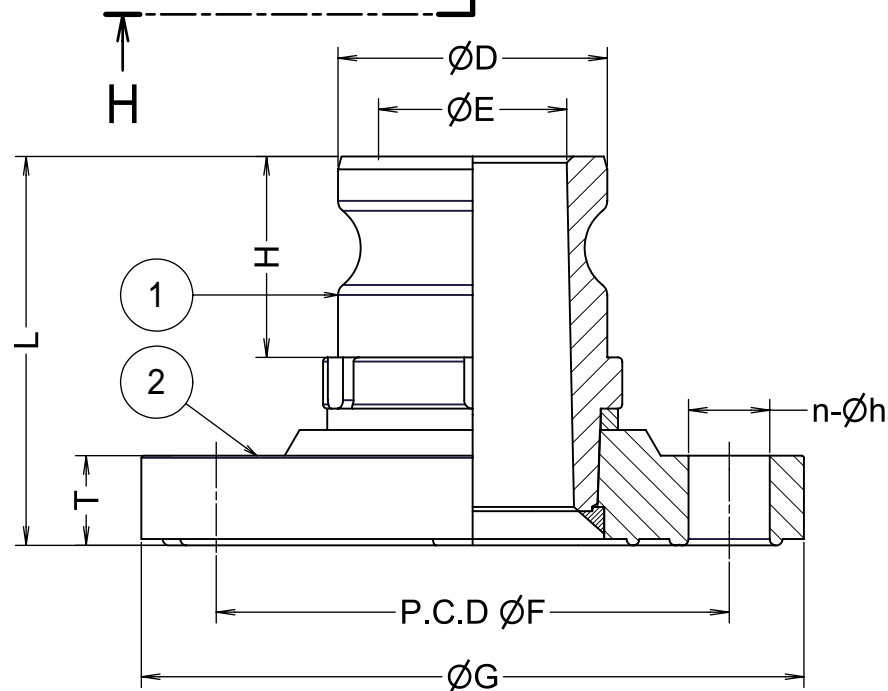

PART No.	75-FA	100-FA	125-FA	150-FA	200-FA	300-FA	400-FA	
Size	mm	20	25	32	40	50	80	100
	inches	3/4	1	1 1/4	1 1/2	2	3	4
ØD	32	36.7	45.5	53.4	63	91.5	119.5	
ØE	21	23	28	32	44	72	91	
ØF	75	90	100	105	120	150	175	
ØG	100	125	135	140	155	185	210	
n	4	4	4	4	4	8	8	
Øh	15	19	19	19	19	19	19	
T	19	19	21	21	21	18	18	
H	26	34	40	42	47	52	53.5	
L	68	77	85	85	91	109	126	

Units:mm

Section H-H

2	JIS 10k FFフランジ	Polypropylene	1	
1	MAX-F アダプター	Polypropylene	1	
ITEM	PART NAME	MATERIAL	Q'TY	REMARKS
CUSTOMER		TITLE		
		MAX-LOK		
		MAX-FA フランジアダプター		
DATE	SCALE	DRAW	APPR	
Jun.19'12	none	ToMo		
DWG No.				
MAX-FA-05PP-73		3		
		 FULLNESS JAPAN CORPORATION.		