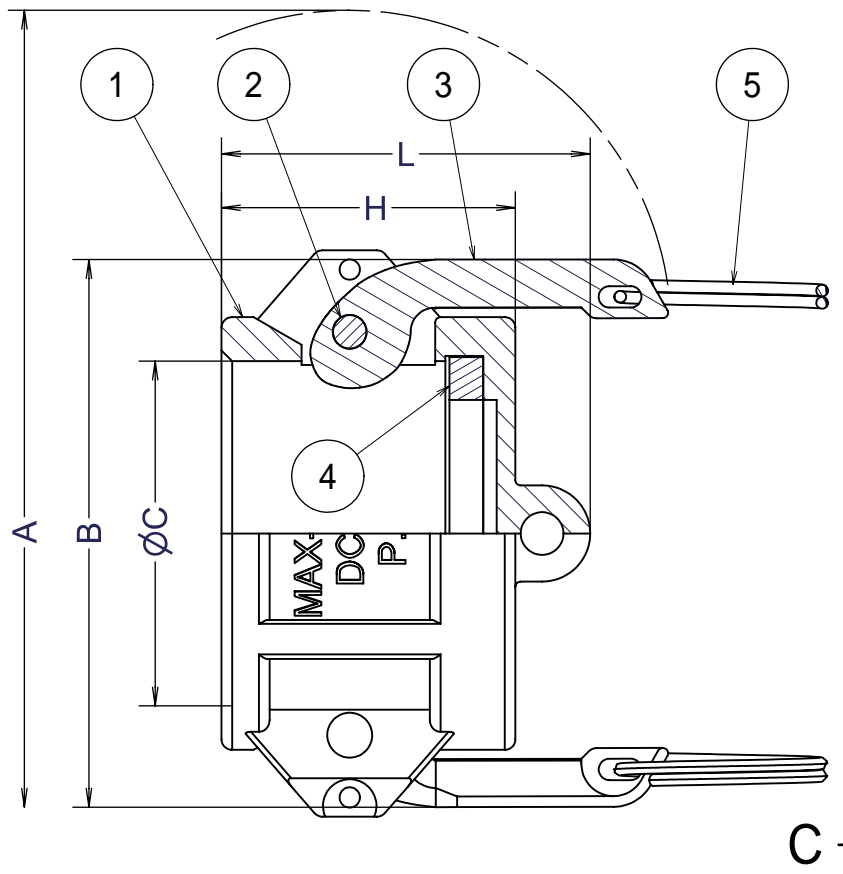

Part No.	75-DC	100-DC	125-DC	150-DC	200-DC	300-DC	400-DC	
Size	mm	20	25	32	40	50	80	100
	inches	3/4	1	1 1/4	1 1/2	2	3	4
A	114	125	177	185	195	249	279	
B	66	62	82	90	100	135	166	
∅C	33	37.5	47	55	64.5	93	120	
H	32	41	44	48	55	59	58	
L	47	55	58	64	69	78	76	

Units:mm

注意  
400-DCのカムアームは4本です。

Section C-C

6	セーフティピン	SWRH77B	2	
5	リング	SUS430	2	
4	ガスケット	NBR	1	
3	カムアーム	SUS430	2	
2	ピン	SUS430	2	
1	ボディ	ポリプロピレン	1	
ITEM	PART NAME	MATERIAL	Q'TY	REMARKS

Nominal Dia	CUSTOMER				TITLE	
Fluid.					<b>MAX-LOK</b> MAX-DC ダストキャップ	
Press.						
Temp.	DATE	SCALE	DRAW	APPR	 <b>FULLNESS JAPAN CORPORATION.</b>	
Drawing History	Mar.5'13	none	ToMo			
		DWG No.		3		
		MAX-DC-05PP-33				