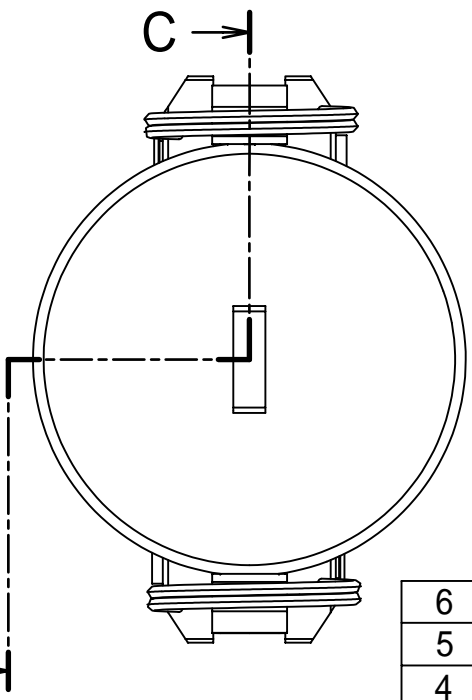

Part No.	75-DC	100-DC	125-DC	150-DC	200-DC	300-DC	400-DC	
Size	mm	20	25	32	40	50	80	100
	inches	3/4	1	1 1/4	1 1/2	2	3	4
A	114	125	177	185	195	249	279	
B	66	62	82	90	100	135	166	
∅C	33	37.5	47	55	64.5	93	120	
H	32	41	44	48	55	59	58	
L	47	55	58	64	69	78	76	

Units:mm

注意  
400-DCのカムアームは4本です。

Section C-C

6	セーフティピン	SWRH77B	2	
5	リング	SUS430	2	
4	ガスケット	NBR	1	
3	カムアーム	SUS430	2	
2	ピン	SUS430	2	
1	ボディ	ポリプロピレン	1	
ITEM	PART NAME	MATERIAL	Q'TY	REMARKS

Nominal Dia	CUSTOMER				TITLE	
Fluid.					<b>MAX-LOK</b> MAX-DC ダストキャップ	
Press.						
Temp.	DATE	SCALE	DRAW	APPR	 <b>FULLNESS JAPAN CORPORATION.</b>	
Drawing History	Mar.5'13	none	ToMo			
		DWG No.		3		
		MAX-DC-05PP-33				