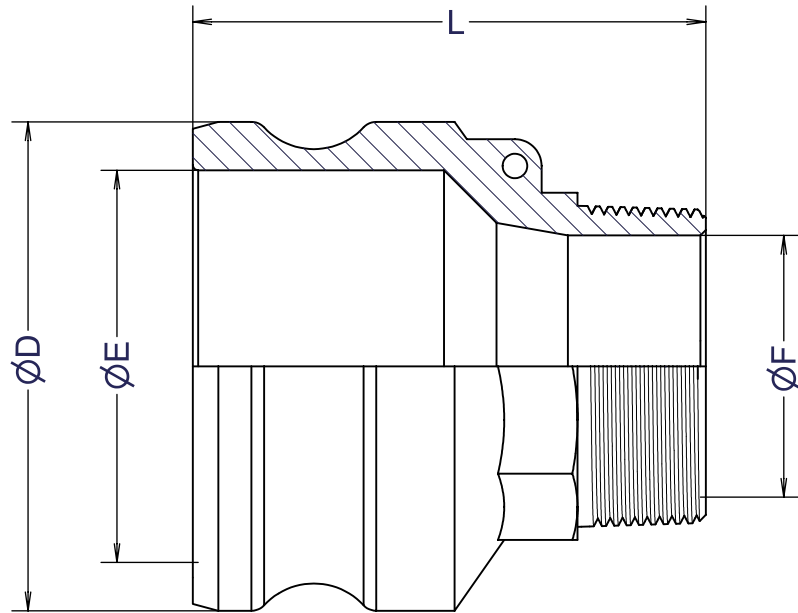

SIZE	PART No.	ØD	ØE	ØF	K	L
2" x 1 1/2"	FR20/15-AL	63	46	41	65	86
2" x 3"	FR20/30-AL	63	46	76	91	97.5
3" x 1 1/2"	FR30/15-AL	91.5	74.5	39	65	90
3" x 2"	FR30/20-AL	91.5	73.4	49	65	96
3" x 4"	FR30/40-AL	91.5	73	98.5	120	109.5
4" x 3"	FR40/30-AL	119.5	98	76	120	107.5
4" x 6"	FR40/60-AL	119.5	98	151.5	172	146

Units:mm

Section E-E

1	ボディ	AC4C-T6	1	
ITEM	PART NAME	MATERIAL	Q'TY	REMARKS
CUSTOMER		TITLE		
		<b>MAX-LOK</b> MAX-FR アダプター-X雄ネジ		
DATE		SCALE	DRAW	APPR
Jan.20'11		none	ToMo	
Temp.		DWG No.		
Drawing History		MAX-FR-01AL-16		3
		 <b>FULLNESS JAPAN</b> CORPORATION.		