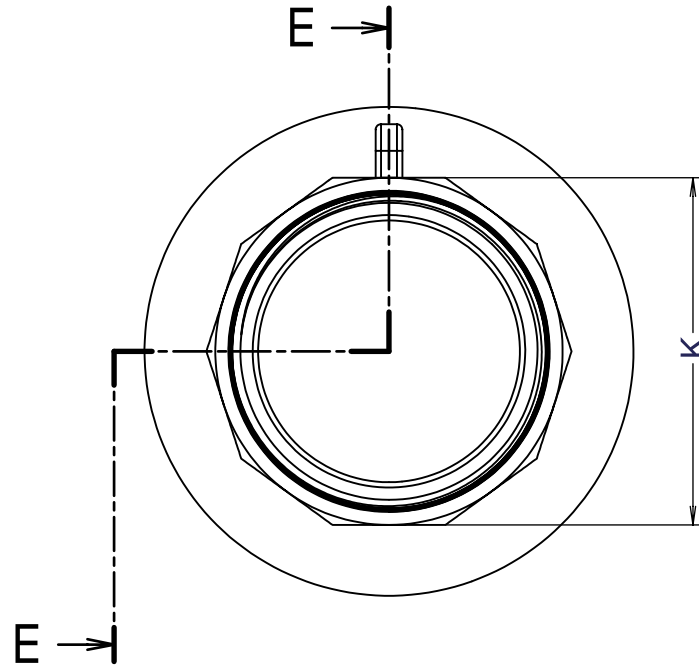

SIZE	PART No.	ØD	ØE	ØF	K	L
2" x 1 1/2"	FR20/15-AL	63	46	41	65	86
2" x 3"	FR20/30-AL	63	46	76	91	97.5
3" x 1 1/2"	FR30/15-AL	91.5	74.5	39	65	90
3" x 2"	FR30/20-AL	91.5	73.4	49	65	96
3" x 4"	FR30/40-AL	91.5	73	98.5	120	109.5
4" x 3"	FR40/30-AL	119.5	98	76	120	107.5
4" x 6"	FR40/60-AL	119.5	98	151.5	172	146

Units:mm

Section E-E

1	ボディ	AC4C-T6	1	
ITEM	PART NAME	MATERIAL	Q'TY	REMARKS
CUSTOMER		TITLE		
		<b>MAX-LOK</b> MAX-FR アダプター-X雄ネジ		
DATE		SCALE	DRAW	APPR
Jan.20'11		none	ToMo	
Temp.		DWG No.		
Drawing History		MAX-FR-01AL-16		3
		 <b>FULLNESS JAPAN</b> CORPORATION.		