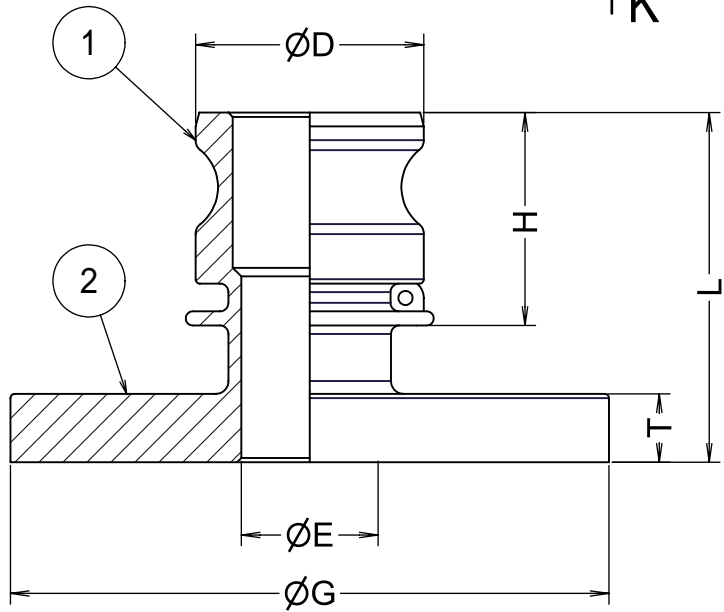

Part No.	75x50-FA	75-FA	100-FA	125-FA	150-FA	200-FA	250-FA	300-FA	400-FA	
Size	mm	20x15	20	25	32	40	50	65	80	100
	inches	3/4x1/2	3/4	1	1 1/4	1 1/2	2	2 1/2	3	4
ϕD	32	32	36.7	45.5	53.4	63	75.8	91.5	119.5	
ϕE	14	14	20	26	32	43	56	67	92	
P.C.D ϕF	70	75	90	100	105	120	140	150	175	
ϕG	95	100	125	135	140	155	175	185	210	
n	4	4	4	4	4	4	4	8	8	
ϕh	15	15	19	19	19	19	19	19	19	
T	12	14	14	16	16	16	18	18	18	
H	38	38	46	48	50	56	59	61	64	
L	63	65	72	85	85	91	91	96	100	

Units:mm

Section K-K

2	JIS10k FF フランジ	ALUMINUM	1	
1	アダプター	AC4D-T6	1	
ITEM	PART NAME	MATERIAL	Q'TY	REMARKS
CUSTOMER		TITLE		
		MAX-LOK		
		MAX-FAフランジアダプター		
DATE	SCALE	DRAW	APPR	
Jun.11'08	none	ToMo		
DWG No.		3		
MAX-FA-01AL-E8		 FULLNESS JAPAN CORPORATION.		