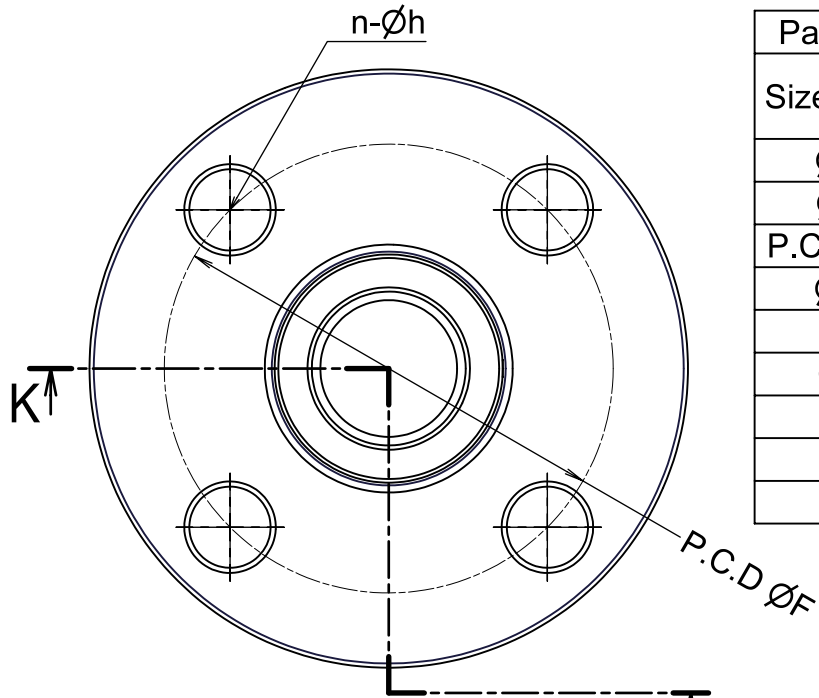

Part No.	75x50-FA	75-FA	100-FA	125-FA	150-FA	200-FA	250-FA	300-FA	400-FA	
Size	mm	20x15	20	25	32	40	50	65	80	100
	inches	3/4x1/2	3/4	1	1 1/4	1 1/2	2	2 1/2	3	4
ϕD	32	32	36.7	45.5	53.4	63	75.8	91.5	119.5	
ϕE	14	14	20	26	32	43	56	67	92	
P.C.D ϕF	70	75	90	100	105	120	140	150	175	
ϕG	95	100	125	135	140	155	175	185	210	
n	4	4	4	4	4	4	4	8	8	
ϕh	15	15	19	19	19	19	19	19	19	
T	12	14	14	16	16	16	18	18	18	
H	38	38	46	48	50	56	59	61	64	
L	63	65	72	85	85	91	91	96	100	

Units:mm

Section K-K

2	JIS10k FF フランジ	ALUMINUM	1	
1	アダプター	AC4D-T6	1	
ITEM	PART NAME	MATERIAL	Q'TY	REMARKS
CUSTOMER		TITLE		
		MAX-LOK		
		MAX-FAフランジアダプター		
DATE	SCALE	DRAW	APPR	
Jun.11'08	none	ToMo		
DWG No.		3		
MAX-FA-01AL-E8		 FULLNESS JAPAN CORPORATION.		