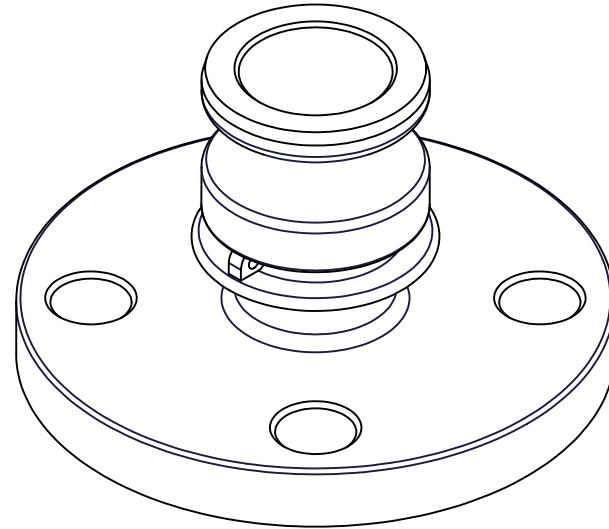

Part No.	75x50-FA	75-FA	100-FA	125-FA	150-FA	200-FA	250-FA	300-FA	400-FA	
Size	mm	20x15	20	25	32	40	50	65	80	100
	inches	3/4x1/2	3/4	1	1 1/4	1 1/2	2	2 1/2	3	4
ϕD	32	32	36.7	45.5	53.4	63	75.8	91.5	119.5	
ϕE	14	14	20	26	32	43	56	67	92	
P.C.D ϕF	70	75	90	100	105	120	140	150	175	
ϕG	95	100	125	135	140	155	175	185	210	
n	4	4	4	4	4	4	4	8	8	
ϕh	15	15	19	19	19	19	19	19	19	
T	12	14	14	16	16	16	18	18	18	
H	38	38	46	48	50	56	59	61	64	
L	63	65	72	85	85	91	91	96	100	

Units:mm

Section K-K

2	JIS10k FF フランジ	ALUMINUM	1	
1	アダプター	AC4D-T6	1	
ITEM	PART NAME	MATERIAL	Q'TY	REMARKS
CUSTOMER		TITLE		
		MAX-LOK		
		MAX-FAフランジアダプター		
DATE	SCALE	DRAW	APPR	
Jun.11'08	none	ToMo		
DWG No.		3		
MAX-FA-01AL-E8		 FULLNESS JAPAN CORPORATION.		