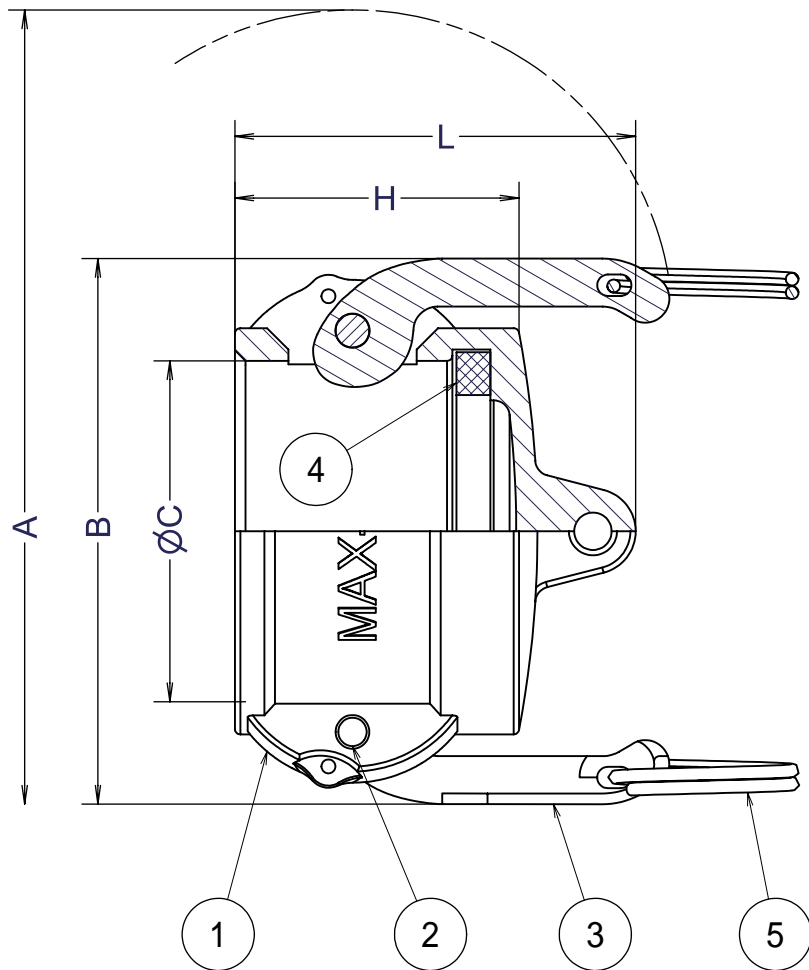

Part No.	75-DC	100-DC	125-DC	150-DC	200-DC	250-DC	300-DC	400-DC
Size	mm	20	25	32	40	50	65	100
	inches	3/4	1	1 1/4	1 1/2	2	2 1/2	4
A	116	126	179	186	196	208	251	280
B	54	61	84	91	101	113	138	166
∅C	32.4	37.2	46	54	63.8	76.5	92.2	120.2
H	32	40	46	46	55	54	55	59
L	44	53	63	65	78	78	79	81
Weight(kg)	0.1	0.14	0.28	0.28	0.36	0.45	0.58	0.8

Units:mm

6	セーフティピン	SUS304	2	
5	リング	SUS304	2	
4	ガスケット	NBR	1	
3	カムアーム	SUS304	2	
2	ピン	SUS304	2	
1	ボディ	AC4C-T6	1	
ITEM	PART NAME	MATERIAL	Q'TY	REMARKS

Nominal Dia	CUSTOMER				TITLE
Fluid.					MAX-LOK MAX-DC ダストキャップ
Press.	DATE	SCALE	DRAW	APPR	
Temp.	Oct.27'09	none	ToMo		 FULLNESS JAPAN CORPORATION.
Drawing History	MAX-DC-01AL-92			3	