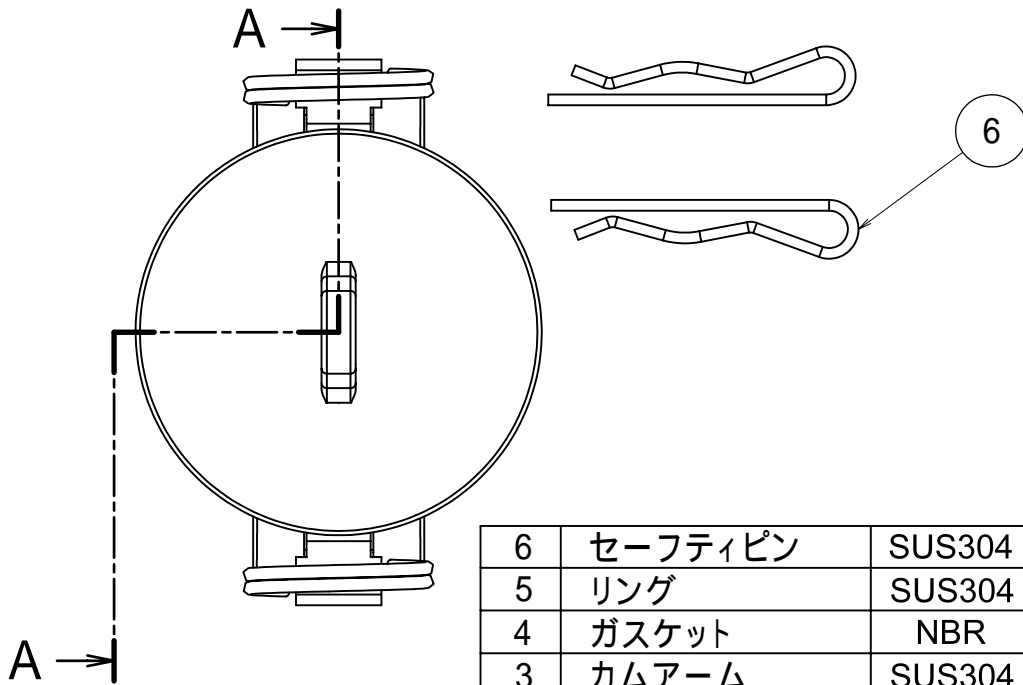

Part No.	75-DC	100-DC	125-DC	150-DC	200-DC	250-DC	300-DC	400-DC
Size	mm	20	25	32	40	50	65	100
	inches	3/4	1	1 1/4	1 1/2	2	2 1/2	4
A	116	126	179	186	196	208	251	280
B	54	61	84	91	101	113	138	166
∅C	32.4	37.2	46	54	63.8	76.5	92.2	120.2
H	32	40	46	46	55	54	55	59
L	44	53	63	65	78	78	79	81
Weight(kg)	0.1	0.14	0.28	0.28	0.36	0.45	0.58	0.8

Units:mm

6	セーフティピン	SUS304	2	
5	リング	SUS304	2	
4	ガスケット	NBR	1	
3	カムアーム	SUS304	2	
2	ピン	SUS304	2	
1	ボディ	AC4C-T6	1	
ITEM	PART NAME	MATERIAL	Q'TY	REMARKS

Nominal Dia	CUSTOMER				TITLE
Fluid.					MAX-LOK MAX-DC ダストキャップ
Press.	DATE	SCALE	DRAW	APPR	
Temp.	Oct.27'09	none	ToMo		 FULLNESS JAPAN CORPORATION.
Drawing History	MAX-DC-01AL-92			3	